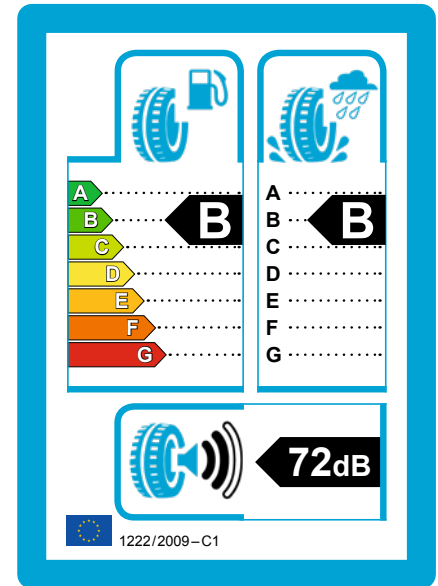

EU ŠTÍTEK

VALIVÝ ODPOR (PALIVOVÁ HOSPODÁRNOST)

- Valivý odpor představuje energii, která se ztrácí při otáčení kola.
- Nízký valivý odpor zlepšuje palivovou hospodárnost a snižuje emise CO₂.
- Třída A představuje nejvyšší a třída G představuje nejnižší palivovou hospodárnost.

PŘILNAVOST ZA MOKRA

- Přilnavost pneumatiky na vlhké vozovce.
- Pneumatiky s vyšší přilnavostí za mokra mají kratší brzdnou dráhu na mokré vozovce.
- Třída A představuje nejvyšší a třída G představuje nejnižší palivovou hospodárnost.

VNĚJŠÍ HLUČNOST

- Vnější hlučnost pneumatiky se měří v decibelech.
- Jeden černý proužek znamená nízkou hladinu hluku.
- Tři černé proužky znamenají vysokou hladinu hluku.